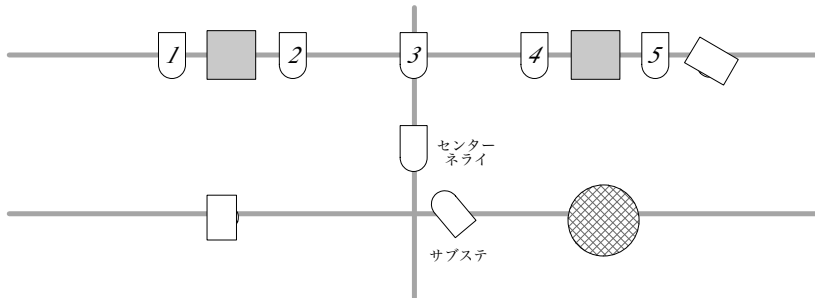

◆ KEY'S ◆

▼以下JANDS ESP2 24 で制御

 LED Par64 (4)

 iPAR RGB (2)

 LiLic BATON(8)

 300w PAR36 W (18)

 ミニブル(2)

 LED TRISPOT(2)

 DX-404 (4)
(Lite-Puter / 4 channel)

▽以下RELATION DMX OPERATOR 384 で制御

 INNO POCKET SPOT (4)

▼JANDS ESP2 24

コントロールチャンネル：24(normal), 48(wide/常設使用)/シーンマスター：12/メモリー：12メモリー, 30ページ(total：300シーン)/チェイス：ページ30, ステップ50

▽RELATION DMX OPERATOR 384

最大384チャンネルまで制御可能/8コントロールフェーダー、4チャンネルバンク/シーンバンク:30, total:240シーン/12チェイスをプログラム可能/ジョイスティックあり